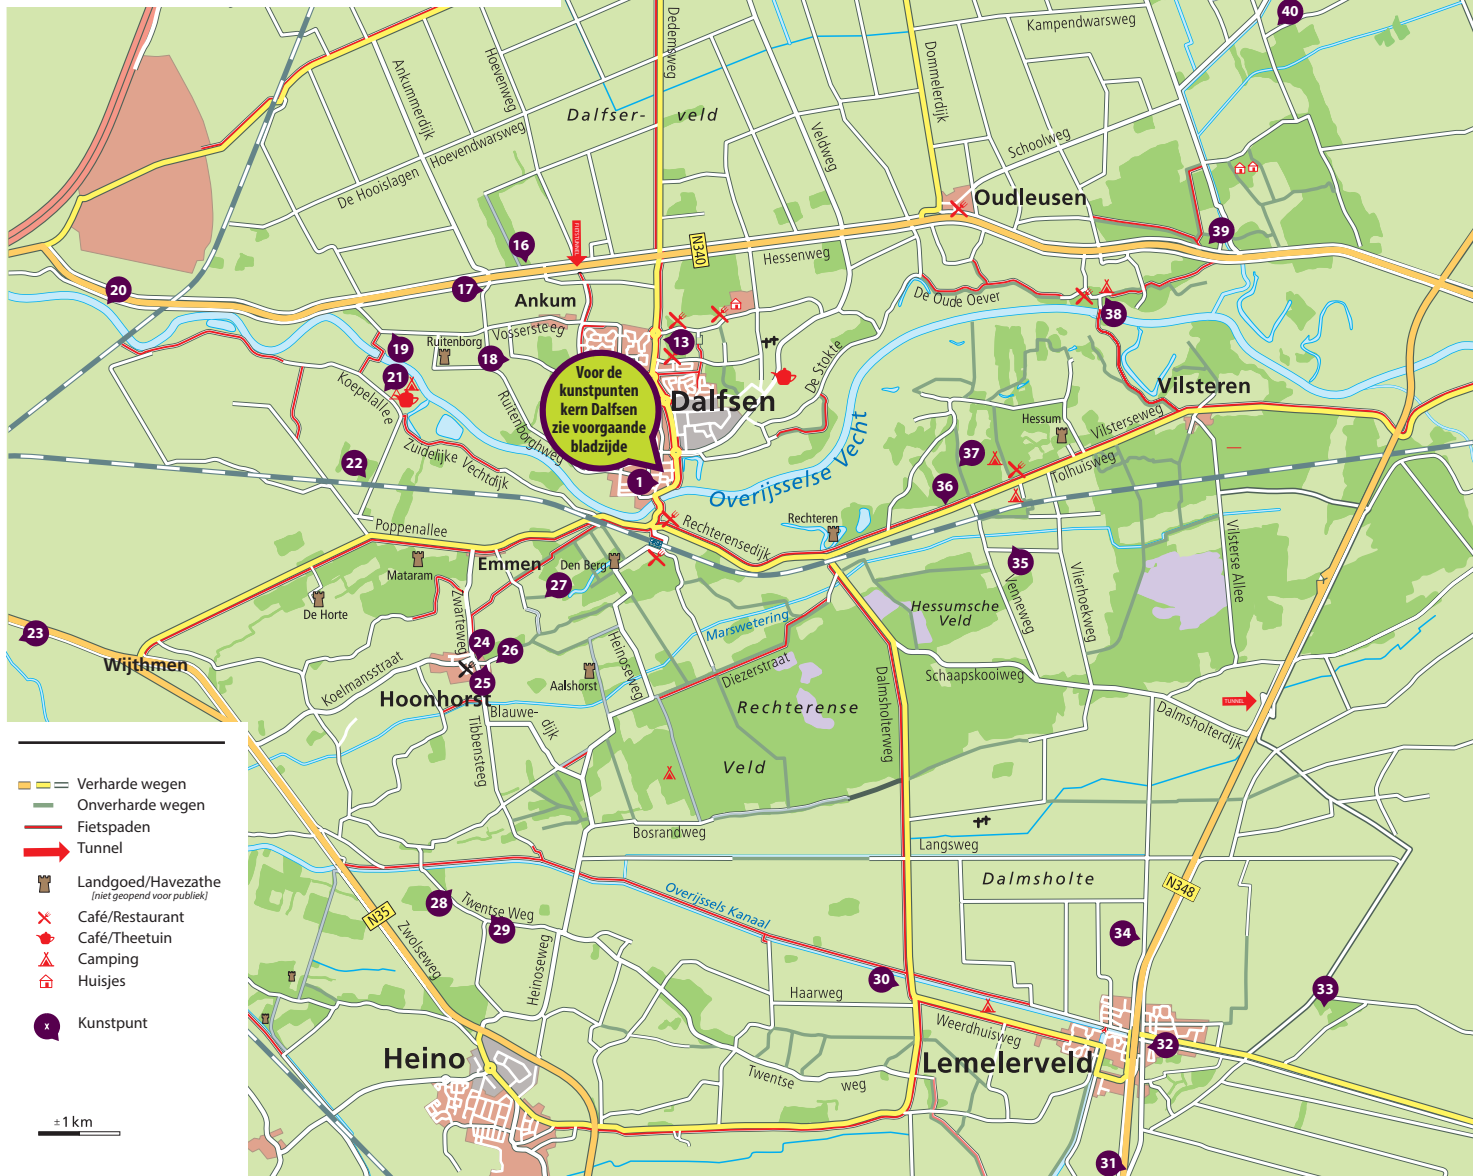

# kunst om dalfsen

De kaarten in deze gids geven aan waar de kunstpunten zich ongeveer bevinden. Dat geldt ook voor de kaart op voorgaande bladzijde. De exacte locaties kunt u vinden aan de hand van de adressen genoemd in deze gids.

De routes naar de kunstpunten zijn te vinden online via [www.kunstomdalfsen.nl](http://www.kunstomdalfsen.nl) en staan bij ieder kunstpunt vermeld.

kunst  
punt

Voor de kunstpunten kern Dalfsen zie voorgaande bladzijde

- Verharde wegen
- Onverharde wegen
- Fietspaden
- Tunnel
- Landgoed/Havezathe  
(niet geopend voor publiek)
- Café/Restaurant
- Café/Theetuin
- Camping
- Huisjes
- Kunstpunt

±1 km