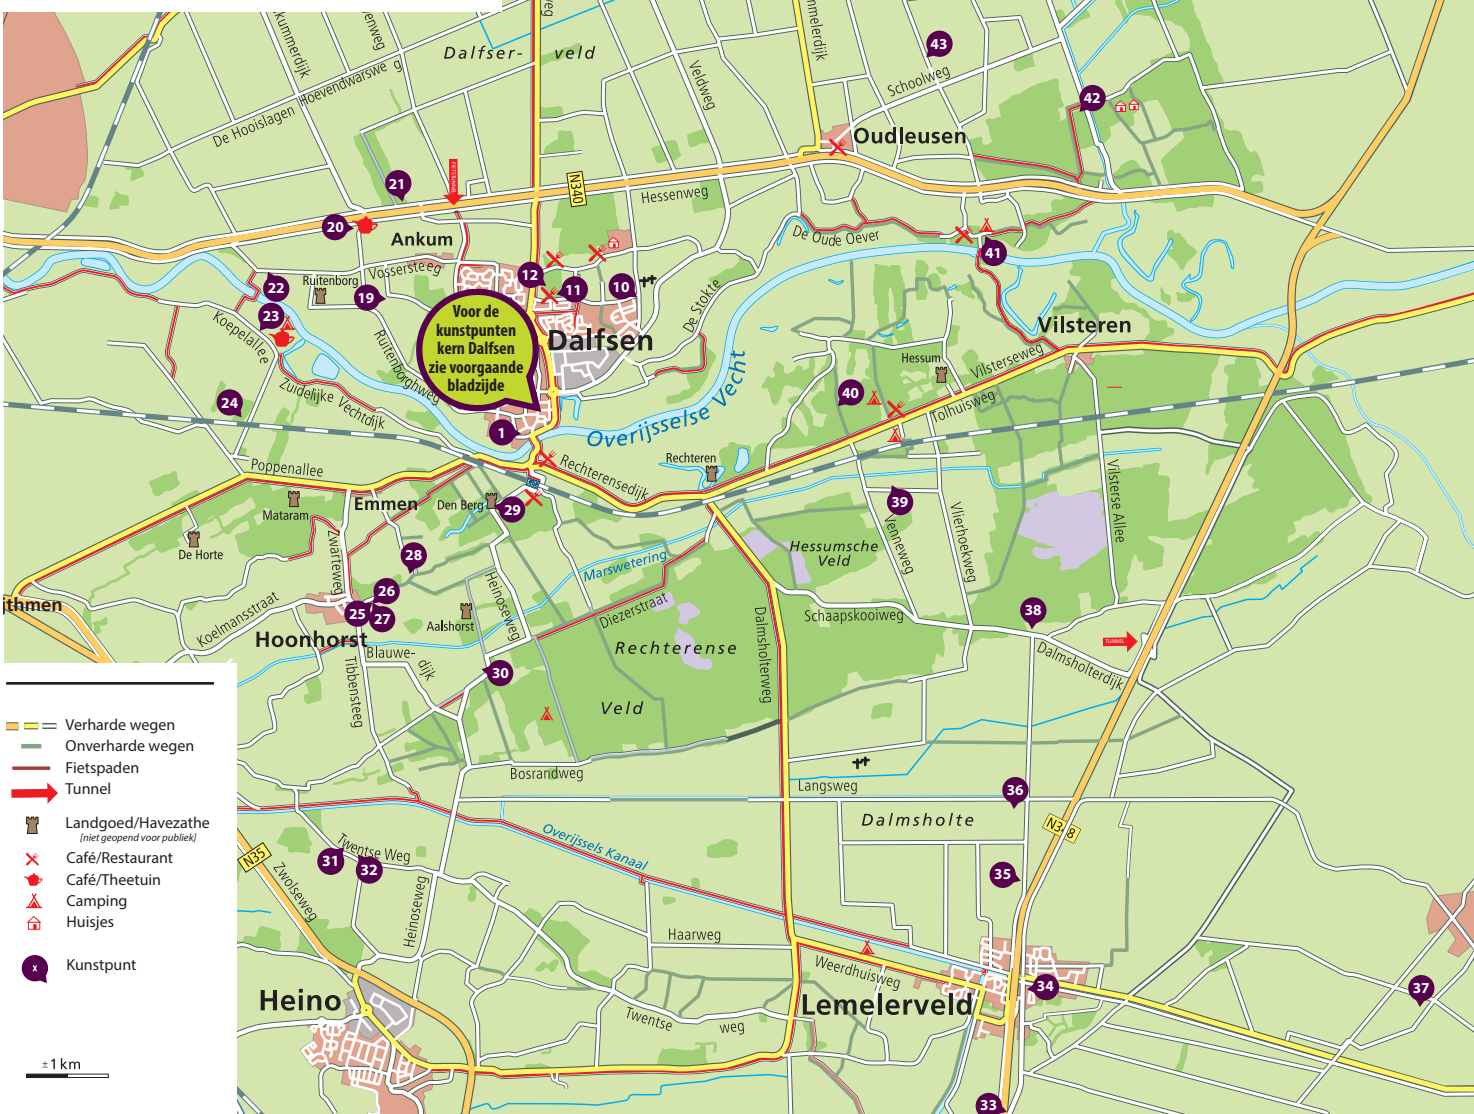

De kaarten in deze gids geven aan waar de kunstpunten zich ongeveer bevinden. Dat geldt ook voor de kaart op voorgaande bladzijde. De exacte locaties kunt u vinden aan de hand van de adressen genoemd in deze gids. De routes naar de kunstpunten zijn te vinden online via www.kunstomdalfsen.nl en staan bij ieder kunstpunt vermeld.

De routes naar de kunstpunten voor online gebruik staan op: www.kunstomdalfsen.nl

Voor de kunstpunten kern Dalfsen zie voorgaande bladzijde

- Verharde wegen
- Onverharde wegen
- Fietspaden
- Tunnel
- Landgoed/Havezathe
(niet geopend voor publiek)
- Café/Restaurant
- Café/Theetuin
- Camping
- Huisjes
- Kunstpunt

±1 km