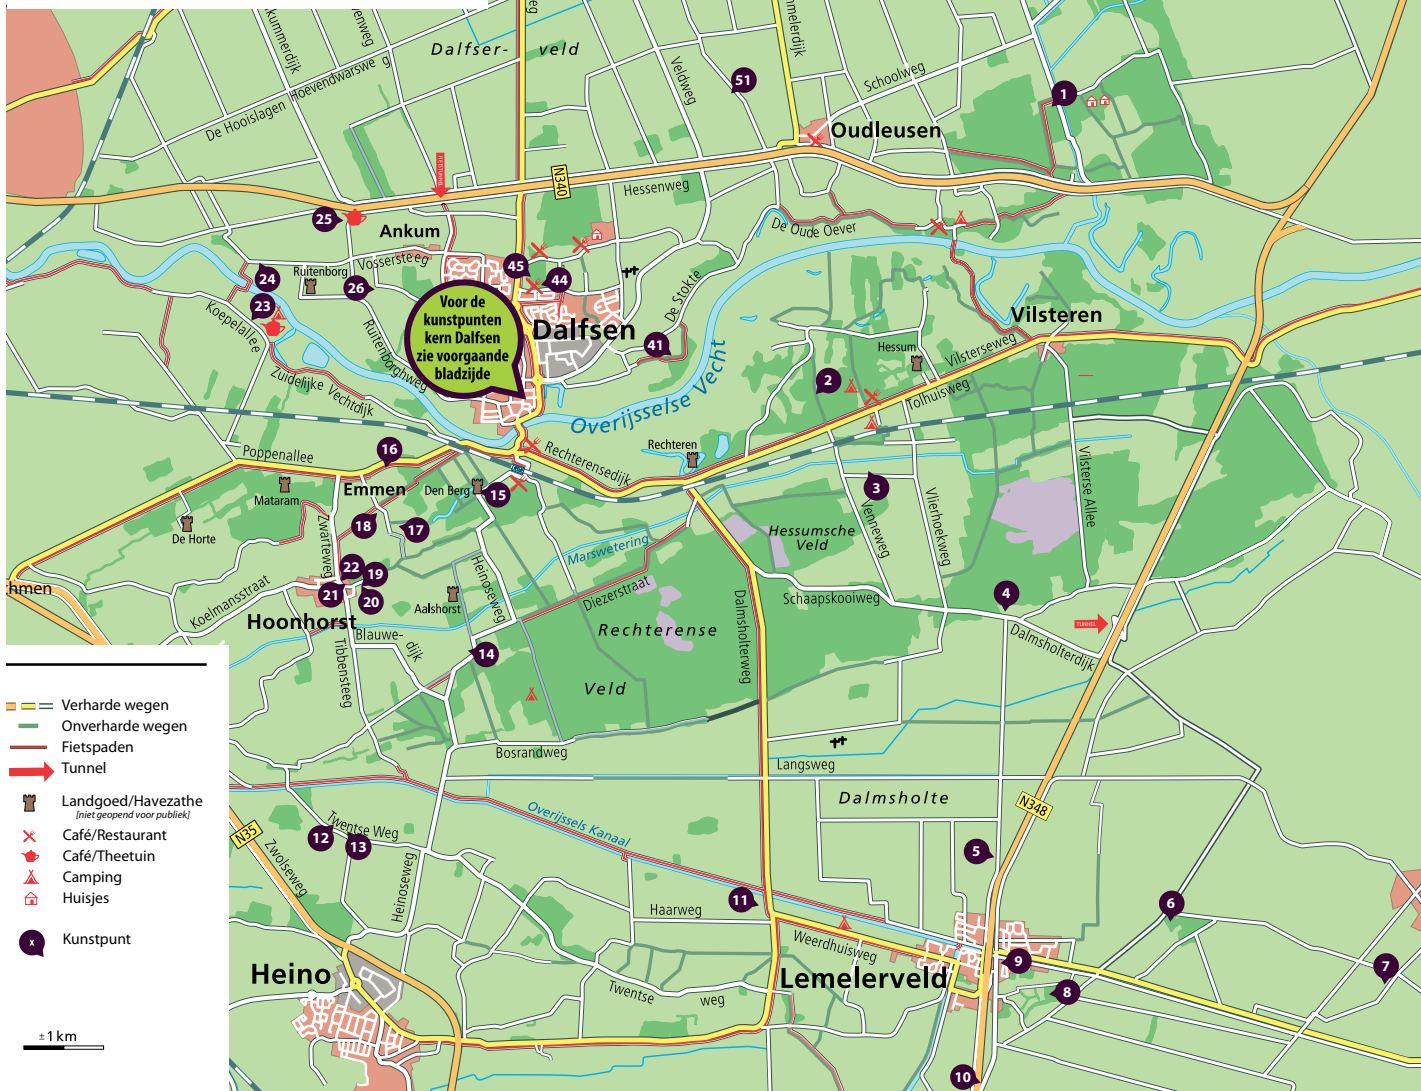

De kaarten in deze gids geven aan waar de kunstpunten zich ongeveer bevinden. Dat geldt ook voor de kaart op voorgaande bladzijde. De exacte locaties kunt u vinden aan de hand van de adressen genoemd in deze gids.

De routes naar de kunstpunten zijn te vinden online via www.kunstomdalfsen.nl en staan bij ieder kunstpunt vermeld.

De routes naar de kunstpunten voor online gebruik staan op: www.kunstomdalfsen.nl

kunst
punt

- Verharde wegen
- Onverharde wegen
- Fietspaden
- Tunnel
- Landgoed/Havezathe
(niet geopend voor publiek)
- Café/Restaurant
- Café/Theetuin
- Camping
- Huisjes
- Kunstpunt

±1 km